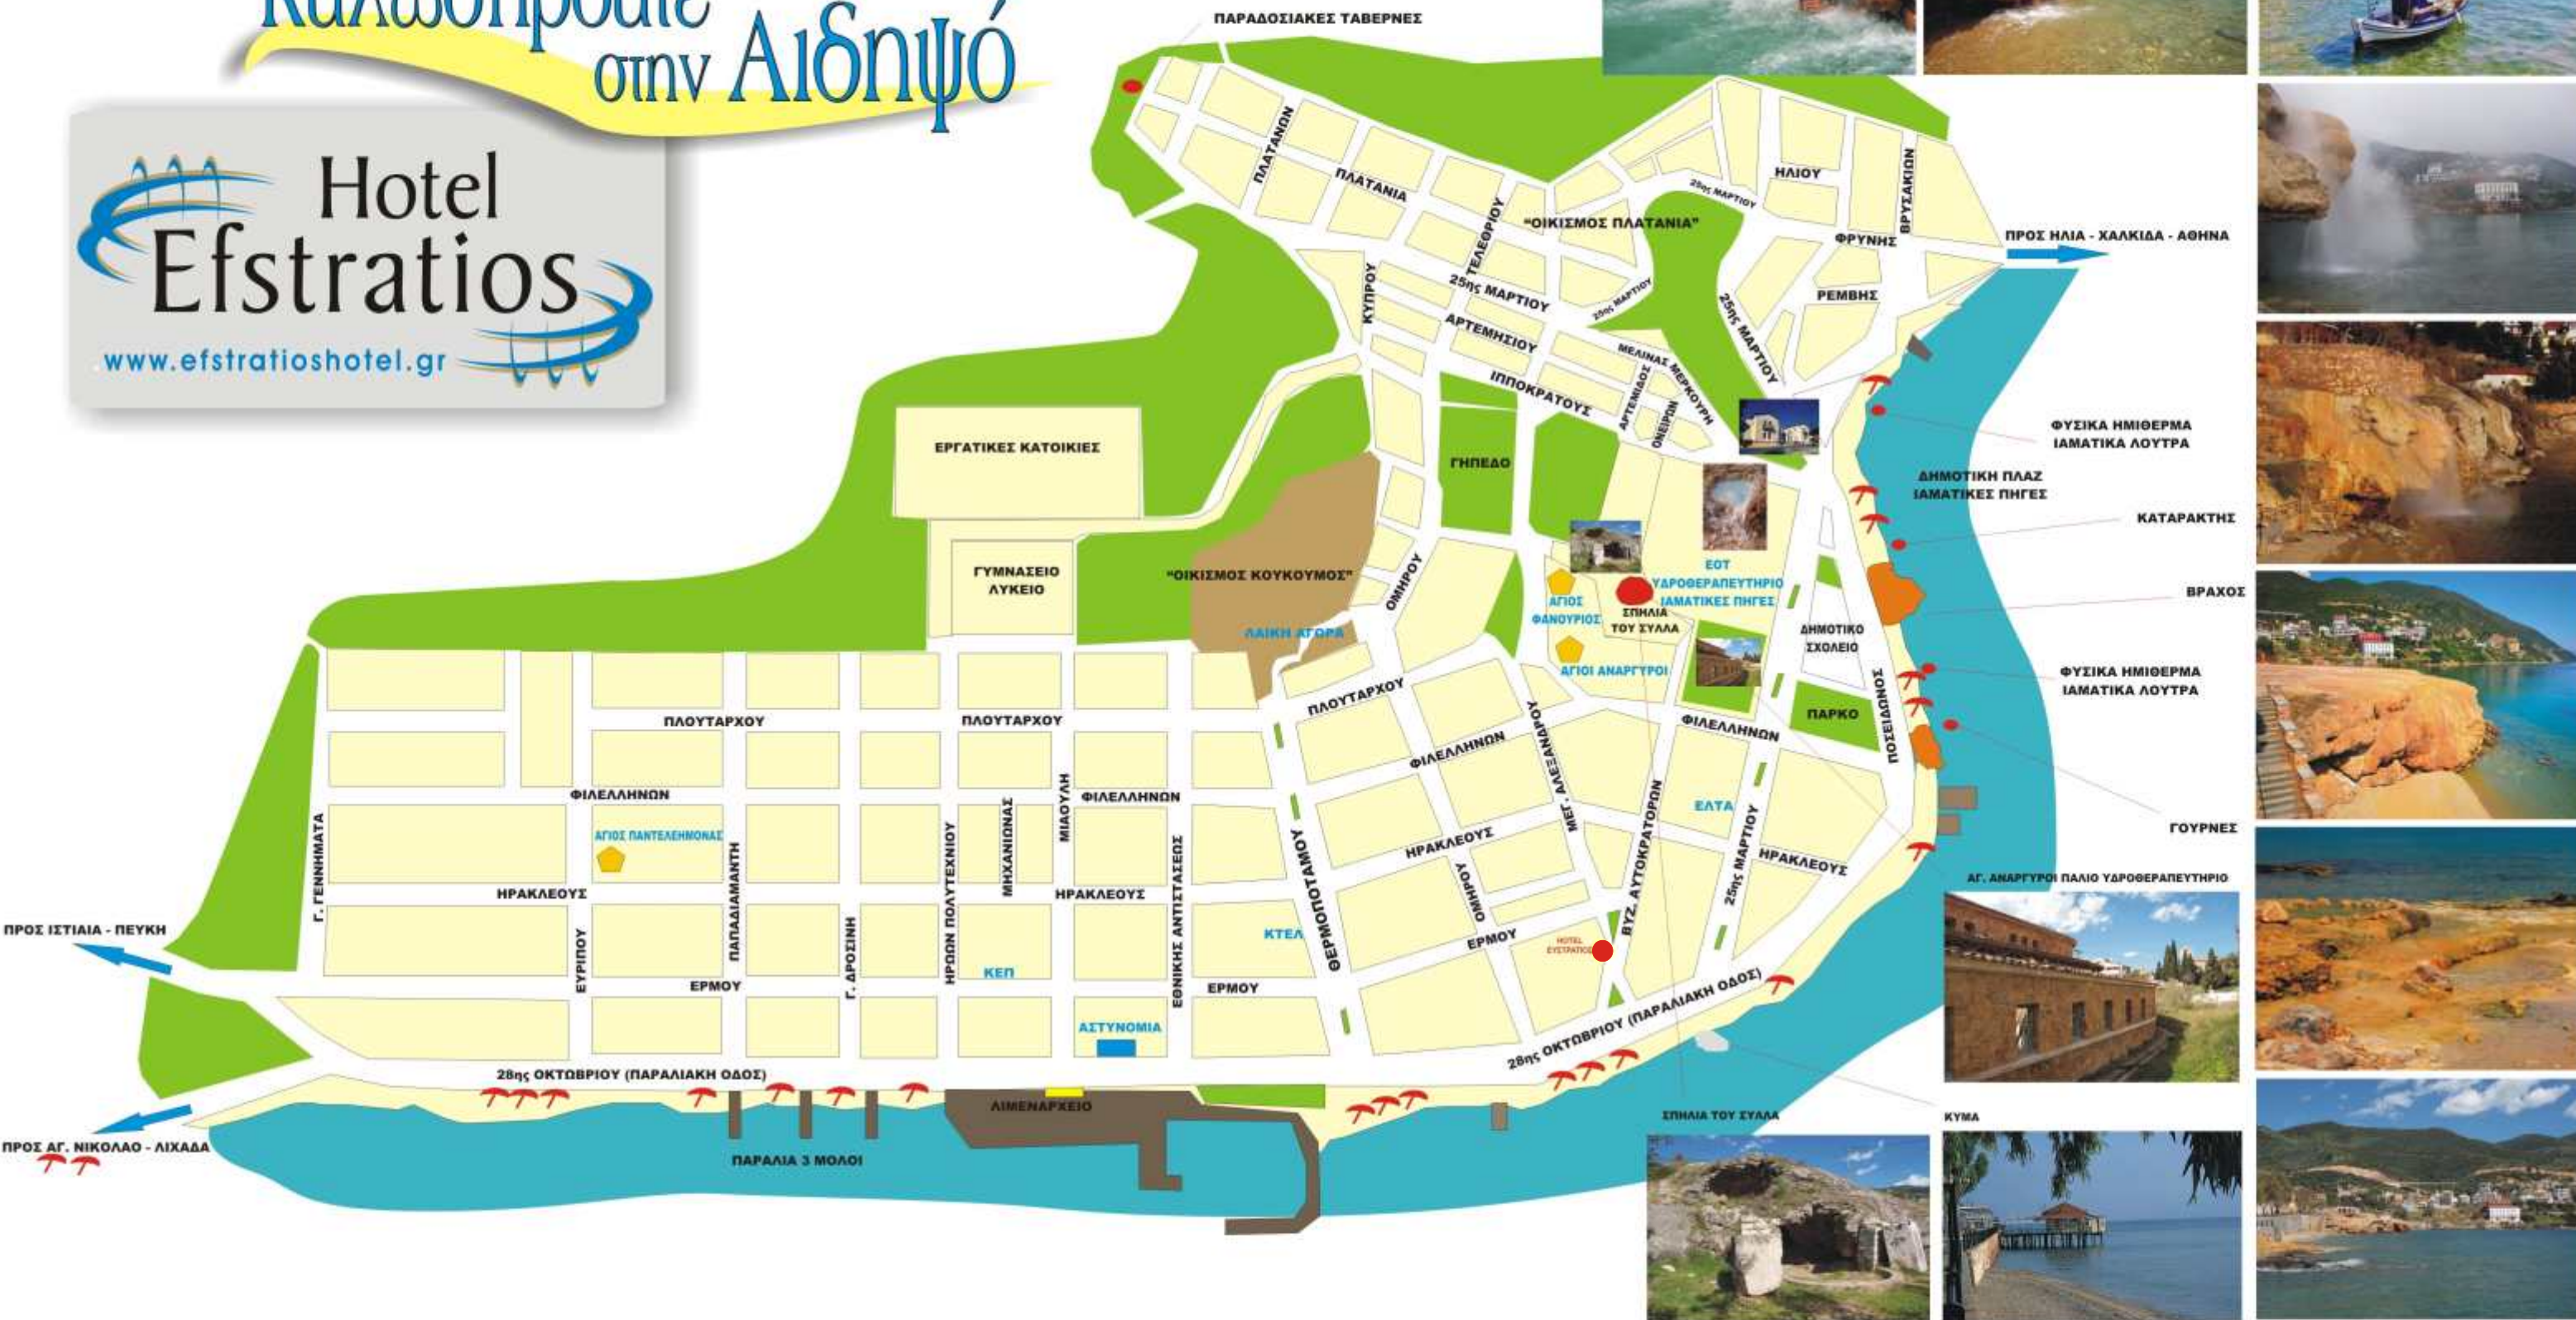

Καλωσήρθατε στην Αιδηψό

**Hotel
Efstratios**
www.efstratioshotel.gr

ΠΡΟΣ ΙΣΤΙΑΙΑ - ΠΕΥΚΗ
ΠΡΟΣ ΑΓ. ΝΙΚΟΛΑΟ - ΛΙΧΑΔΑ

ΠΡΟΣ ΗΛΙΑ - ΧΑΛΚΙΔΑ - ΑΘΗΝΑ
ΦΥΣΙΚΑ ΗΜΙΘΕΡΜΑ ΙΑΜΑΤΙΚΑ ΛΟΥΤΡΑ
ΔΗΜΟΤΙΚΗ ΠΛΑΖ ΙΑΜΑΤΙΚΕΣ ΠΗΓΕΣ
ΚΑΤΑΡΑΚΤΗΣ
ΒΡΑΧΟΣ
ΦΥΣΙΚΑ ΗΜΙΘΕΡΜΑ ΙΑΜΑΤΙΚΑ ΛΟΥΤΡΑ
ΓΟΥΡΝΕΣ
ΑΓ. ΑΝΑΡΓΥΡΟΙ ΠΑΛΙΟ ΥΔΡΟΘΕΡΑΠΕΥΤΗΡΙΟ
ΚΥΜΑ